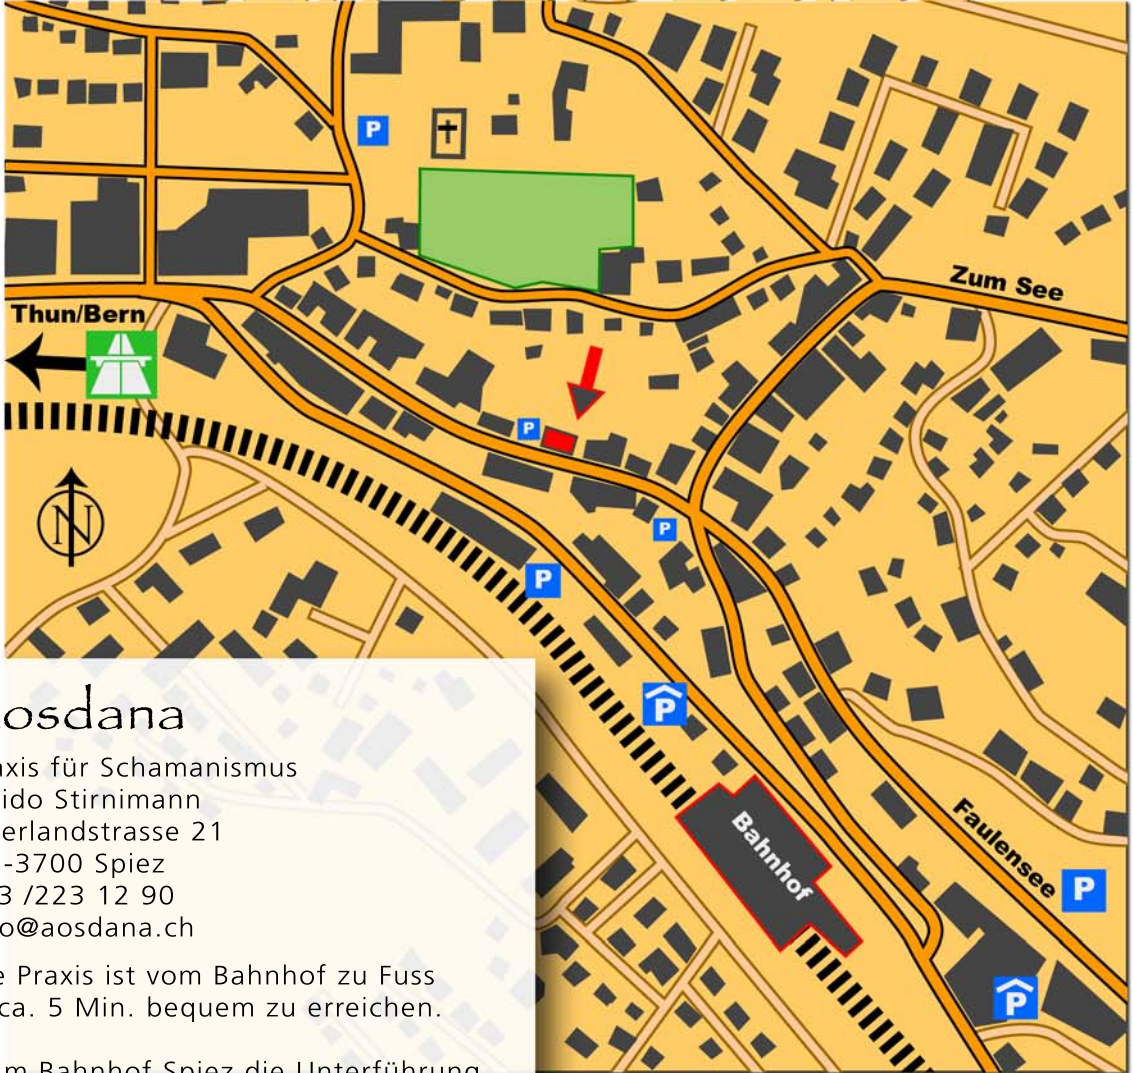

# Plan von Spiez

## Aosdana

Praxis für Schamanismus  
Guido Stirnimann  
Oberlandstrasse 21  
CH-3700 Spiez  
033 /223 12 90  
info@aosdana.ch

Die Praxis ist vom Bahnhof zu Fuss  
in ca. 5 Min. bequem zu erreichen.

Beim Bahnhof Spiez die Unterführung  
Richtung Zentrum/See benützen.  
Links die Seestrasse hinunter gehen.

Beim Kreisel ca. 100 m die Oberland-  
strasse hinauf bis zum Vivera Atelier-  
Laden. Beim Eingang rechts im 2. Stock  
befinden sich die Praxisräume.